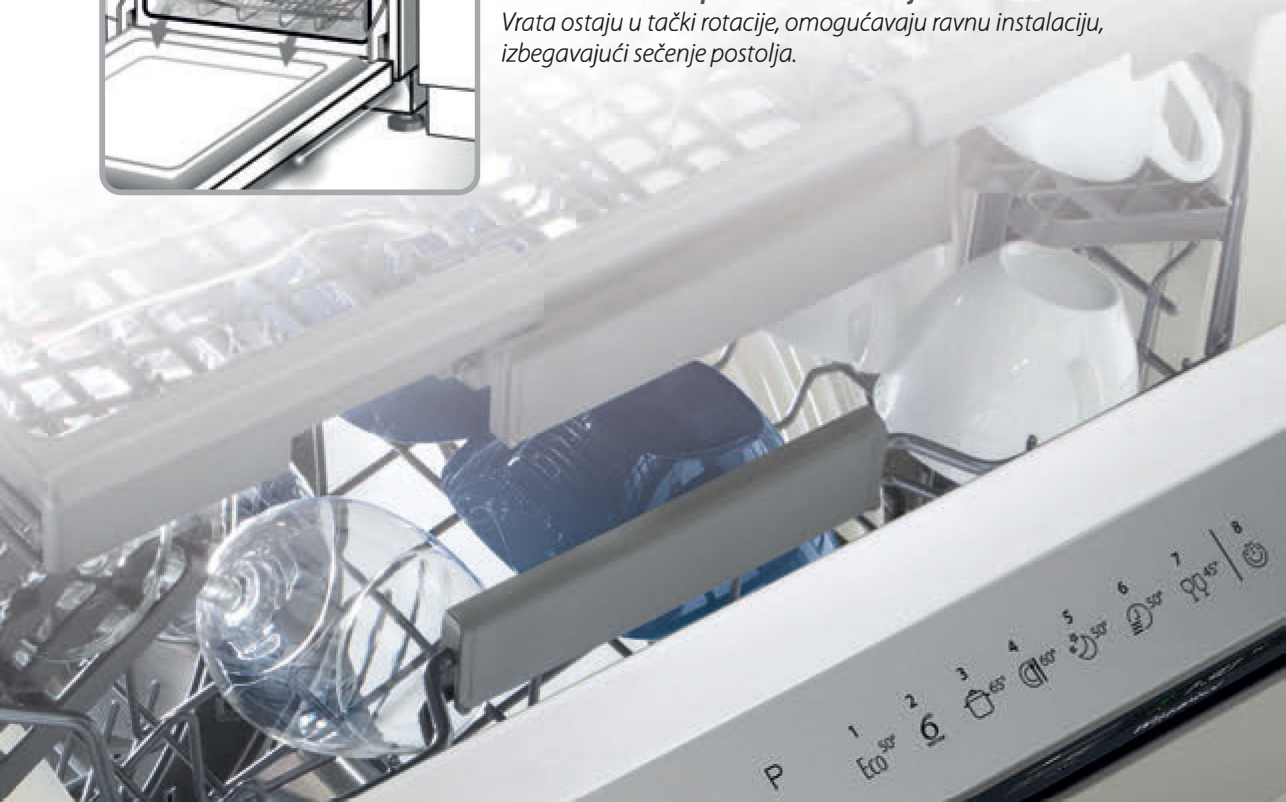

Pametne šarke za perfektnu instalaciju

Vrata ostaju u tački rotacije, omogućavaju ravnu instalaciju, izbegavajući sečenje postolja.

Tehnologija 6. čulo.

Izvanredni rezultati pranja
sa do **50% uštede**
vode i vremena*