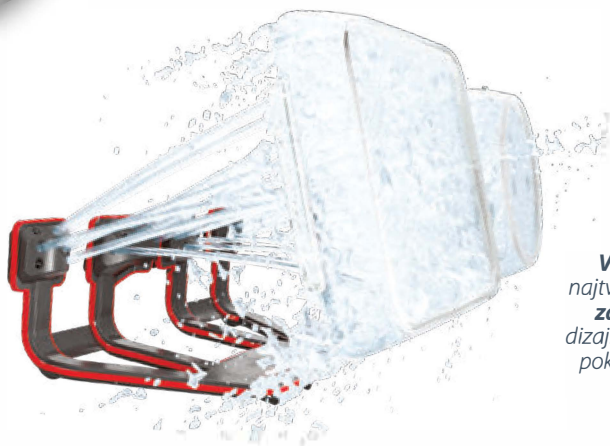

Vrhunski rezultati čišćenja na najtvrdokornijim mrljama zahvaljujući **zadnjim moćnim mlaznicama** dizajniranim da omoguće maksimalnu pokrivenost i uvek savršene rezultate pranja.

Izvanredni rezultati čišćenja bez potrebe za ribanjem i ručnim pretpranjem.

Do 30% dodatnog prostora: zahvaljujući PowerClean sistemu postavljanja sudova. **Stabilnost i fleksibilnost** za mnoge opcije na usluzi: